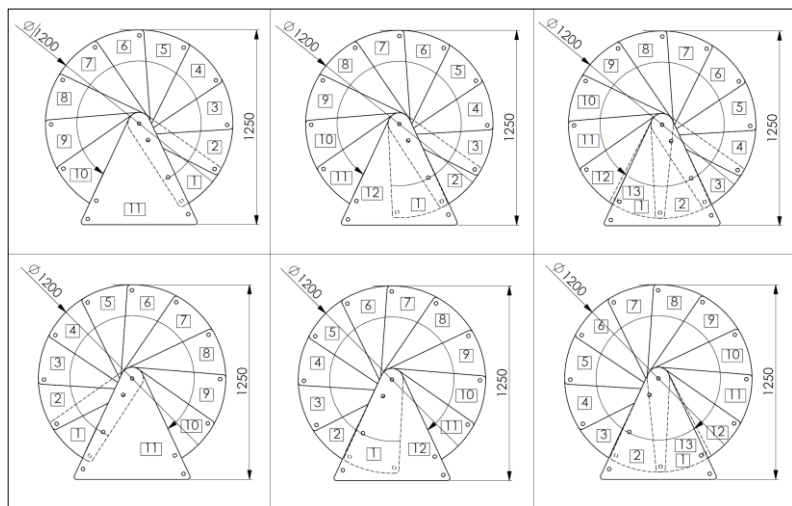

Venezia

gültig ab / valid from

28.04.2023

	Einheit measure	Durchmesser / diameter		
		120	140	160
Außenradius outside radius	mm	600	700	800
max. Geschoßhöhe max. floor height	mm	3055	3055	3055
max. GH mit 1 Höhererweiterung max floor height with 1 height extension	mm	3290	3290	3290
max. GH mit 2 Höhererweiterungen max floor height with 2 height extensions	mm	3525	3525	3525
Auftrittstiefe tread depth	mm	210	236	244
Steigung rise	mm	190-235	190-235	190-235
freie Durchgangsbreite free passage width	mm	486	586	686
Geländerhöhe railing height	mm	1000	1000	1000
Podestbreite platform width	mm	650	750	850
Drehung pro Stufe twist per step	°	30,2	26,2	22,2
Drehung des Podestes rotation of the platform	°	50	50	50
Spindeldurchmesser spindle diameter	mm	108	108	108
Stufenstärke tread thickness	mm	35	35	35
Geländerstabdurchmesser railing rod diameter	mm	22	22	22
Handlaufdurchmesser handrail diameter	mm	40	40	40

Stufen steps	Buche, Buche zu Walnuss gebeizt, Eiche, Buche weiß gebeizt beech, beech stained to walnut, oak, beech stained white
Handlauf handrail	Buche, Buche zu Walnuss gebeizt, Eiche, Buche weiß gebeizt beech, beech stained to walnut, oak, beech stained white
Spindelrohr spindle tube	Stahl pulverbeschichtet in Grau, Schwarz oder Weiß Steel powdercoated in grey, black or white
Geländerstäbe railing rods	Stahl pulverbeschichtet in Grau, Schwarz oder Weiß Steel powdercoated in grey, black or white
Untergurte bottom chords	Edelstahl stainless steel

Montagevarianten / Assembling options

Venezia 120 cm

Venezia 140 cm

Venezia 160 cm