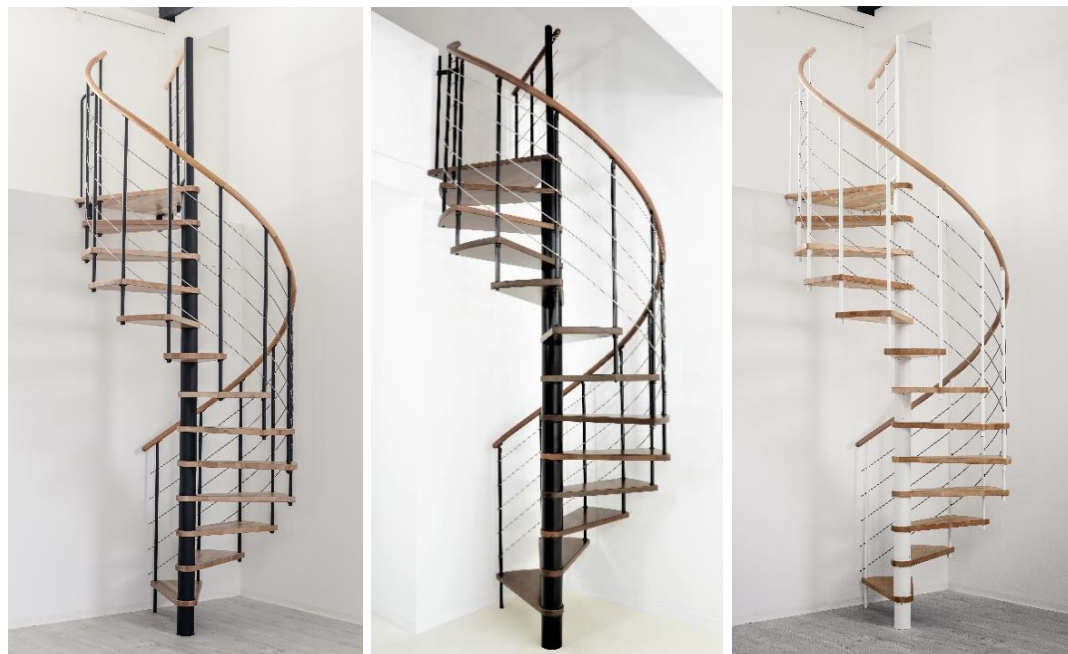

Venezia

gültig ab / valid from

28.04.2023

	Einheit measure	Durchmesser / diameter		
		120	140	160
Außenradius outside radius	mm	600	700	800
max. Geschoßhöhe max. floor height	mm	3055	3055	3055
max. GH mit 1 Höhererweiterung max floor height with 1 height extension	mm	3290	3290	3290
max. GH mit 2 Höhererweiterungen max floor height with 2 height extensions	mm	3525	3525	3525
Auftrittstiefe tread depth	mm	210	236	244
Steigung rise	mm	190-235	190-235	190-235
freie Durchgangsbreite free passage width	mm	486	586	686
Geländerhöhe railing height	mm	1000	1000	1000
Podestbreite platform width	mm	650	750	850
Drehung pro Stufe twist per step	°	30,2	26,2	22,2
Drehung des Podestes rotation of the platform	°	50	50	50
Spindeldurchmesser spindle diameter	mm	108	108	108
Stufenstärke tread thickness	mm	35	35	35
Geländerstabdurchmesser railing rod diameter	mm	22	22	22
Handlaufdurchmesser handrail diameter	mm	40	40	40

Stufen steps	Buche, Buche zu Walnuss gebeizt, Eiche, Buche weiß gebeizt beech, beech stained to walnut, oak, beech stained white
Handlauf handrail	Buche, Buche zu Walnuss gebeizt, Eiche, Buche weiß gebeizt beech, beech stained to walnut, oak, beech stained white
Spindelrohr spindle tube	Stahl pulverbeschichtet in Grau, Schwarz oder Weiß Steel powdercoated in grey, black or white
Geländerstäbe railing rods	Stahl pulverbeschichtet in Grau, Schwarz oder Weiß Steel powdercoated in grey, black or white
Untergurte bottom chords	Edelstahl stainless steel

Montagevarianten / Assembling options

Venezia 120 cm

Venezia 140 cm

Venezia 160 cm