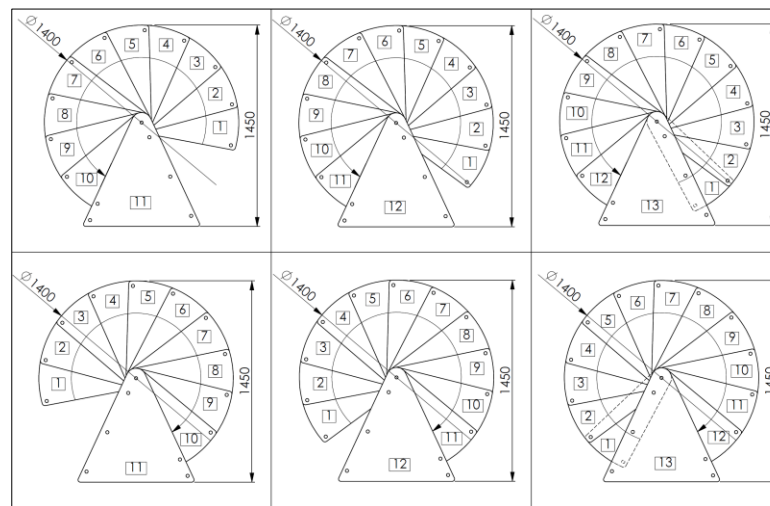

Venezia

gültig ab / valid from

28.04.2023

	Einheit measure	Durchmesser / diameter		
		120	140	160
Außenradius outside radius	mm	600	700	800
max. Geschoßhöhe max. floor height	mm	3055	3055	3055
max. GH mit 1 Höhererweiterung max floor height with 1 height extension	mm	3290	3290	3290
max. GH mit 2 Höhererweiterungen max floor height with 2 height extensions	mm	3525	3525	3525
Auftrittstiefe tread depth	mm	210	236	244
Steigung rise	mm	190-235	190-235	190-235
freie Durchgangsbreite free passage width	mm	486	586	686
Geländerhöhe railing height	mm	1000	1000	1000
Podestbreite platform width	mm	650	750	850
Drehung pro Stufe twist per step	°	30,2	26,2	22,2
Drehung des Podestes rotation of the platform	°	50	50	50
Spindeldurchmesser spindle diameter	mm	108	108	108
Stufenstärke tread thickness	mm	35	35	35
Geländerstabdurchmesser railing rod diameter	mm	22	22	22
Handlaufdurchmesser handrail diameter	mm	40	40	40

Stufen steps	Buche, Buche zu Walnuss gebeizt, Eiche, Buche weiß gebeizt beech, beech stained to walnut, oak, beech stained white
Handlauf handrail	Buche, Buche zu Walnuss gebeizt, Eiche, Buche weiß gebeizt beech, beech stained to walnut, oak, beech stained white
Spindelrohr spindle tube	Stahl pulverbeschichtet in Grau, Schwarz oder Weiß Steel powdercoated in grey, black or white
Geländerstäbe railing rods	Stahl pulverbeschichtet in Grau, Schwarz oder Weiß Steel powdercoated in grey, black or white
Untergurte bottom chords	Edelstahl stainless steel

Montagevarianten / Assembling options

Venezia 120 cm

Venezia 140 cm

Venezia 160 cm